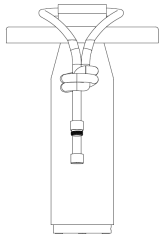

Aluminium

Noir

Vert Olive

Vert émeraude

Terre de Sienne

DIMENSIONS

H: 26 cm | 10.1 inch
ø TOP: 17 cm | 6.7 inch
ø BOTTOM: 7 cm | 2.8 inch
Poids : 1,3 kg | 2.9 lb

PACKAGING RETAIL

L: 18 cm | 7.1 inch
W: 18 cm | 7.1 inch
H: 29 cm | 11.4 inch
Poids : 2 kg | 4.4 lb

MASTERPACK

Master pack composé de deux packs cash S carry

DESIGNER/ ANNEE D'EDITION

Samy Rio, 2021

A PROPOS DU DESIGNER

Samy Rio a étudié l'ébénisterie pendant quatre ans avant de rejoindre l'École nationale supérieure de création industrielle à Paris où il commence à étudier le design industriel pendant cinq ans. Ces deux formations lui permettent de travailler de concert avec l'industrie et l'artisanat, pratiques qu'il perçoit comme complémentaires et interdépendantes. Il sort diplômé de l'Ensci les Ateliers en octobre 2014 avec les félicitation du jury grâce à un projet de recherche sur l'industrialisation des tubes en bambou.

DIMENSIONS

Longueur : 500 cm | 196.85 inch

Largeur : 0,9 cm | 0,35 inch

Poids : 0,17 kg | 0,36 lb

QUASAR

Corde 5 mètres

Quasar est une lampe nomade déclinée en 5 couleurs.

Les courbe simples et contemporaines, les matériaux résistants et pérennes font de la collection Quasar un élément nomade qui s'utilise en intérieur et occasionnellement en extérieur.