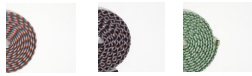

WARRANTY

2 years commercial warranty

Orange/Blue

Navy/Red

Light
Green/Grey