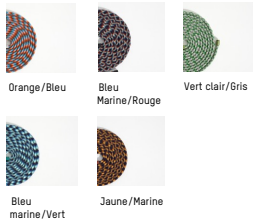

DIMENSIONS

Longueur : 500 cm | 196.85 inch

Largeur : 0,9 cm | 0,35 inch

Poids : 0,17 kg | 0,36 lb

QUASAR

Corde 5 mètres

Quasar est une lampe nomade déclinée en 5 couleurs.

Les courbe simples et contemporaines, les matériaux résistants et pérennes font de la collection Quasar un élément nomade qui s'utilise en intérieur et occasionnellement en extérieur.

DESIGNER/ ANNEE D'EDITION

Samy Rio, 2021

PRE ASSEMBLE

Oui

A PROPOS DU DESIGNER

Samy Rio a étudié l'ébénisterie pendant quatre ans avant de rejoindre l'École nationale supérieure de création industrielle à Paris où il commence à étudier le design industriel pendant cinq ans. Ces deux formations lui permettent de travailler de concert avec l'industrie et l'artisanat, pratiques qu'il perçoit comme complémentaires et interdépendantes. Il sort diplômé de l'Ensci les Ateliers en octobre 2014 avec les félicitation du jury grâce à un projet de recherche sur l'industrialisation des tubes en bambou.

ENVIRONNEMENT

Intérieur et extérieur

PAYS DE FABRICATION

Chine

GARANTIE

Fonctionnalité 2 ans

CATEGORIE

Accessoires

COLORIS

Orange/Bleu, Bleu Marine/Rouge, Vert clair/Gris, Bleu Marine/Vert, Jaune/Marine.

MATERIAUX

Polyester

SPÉCIFICITÉS TECHNIQUES

Corde longueur 5M pour utilisation avec Lampe QUASAR Nomad lamp H26